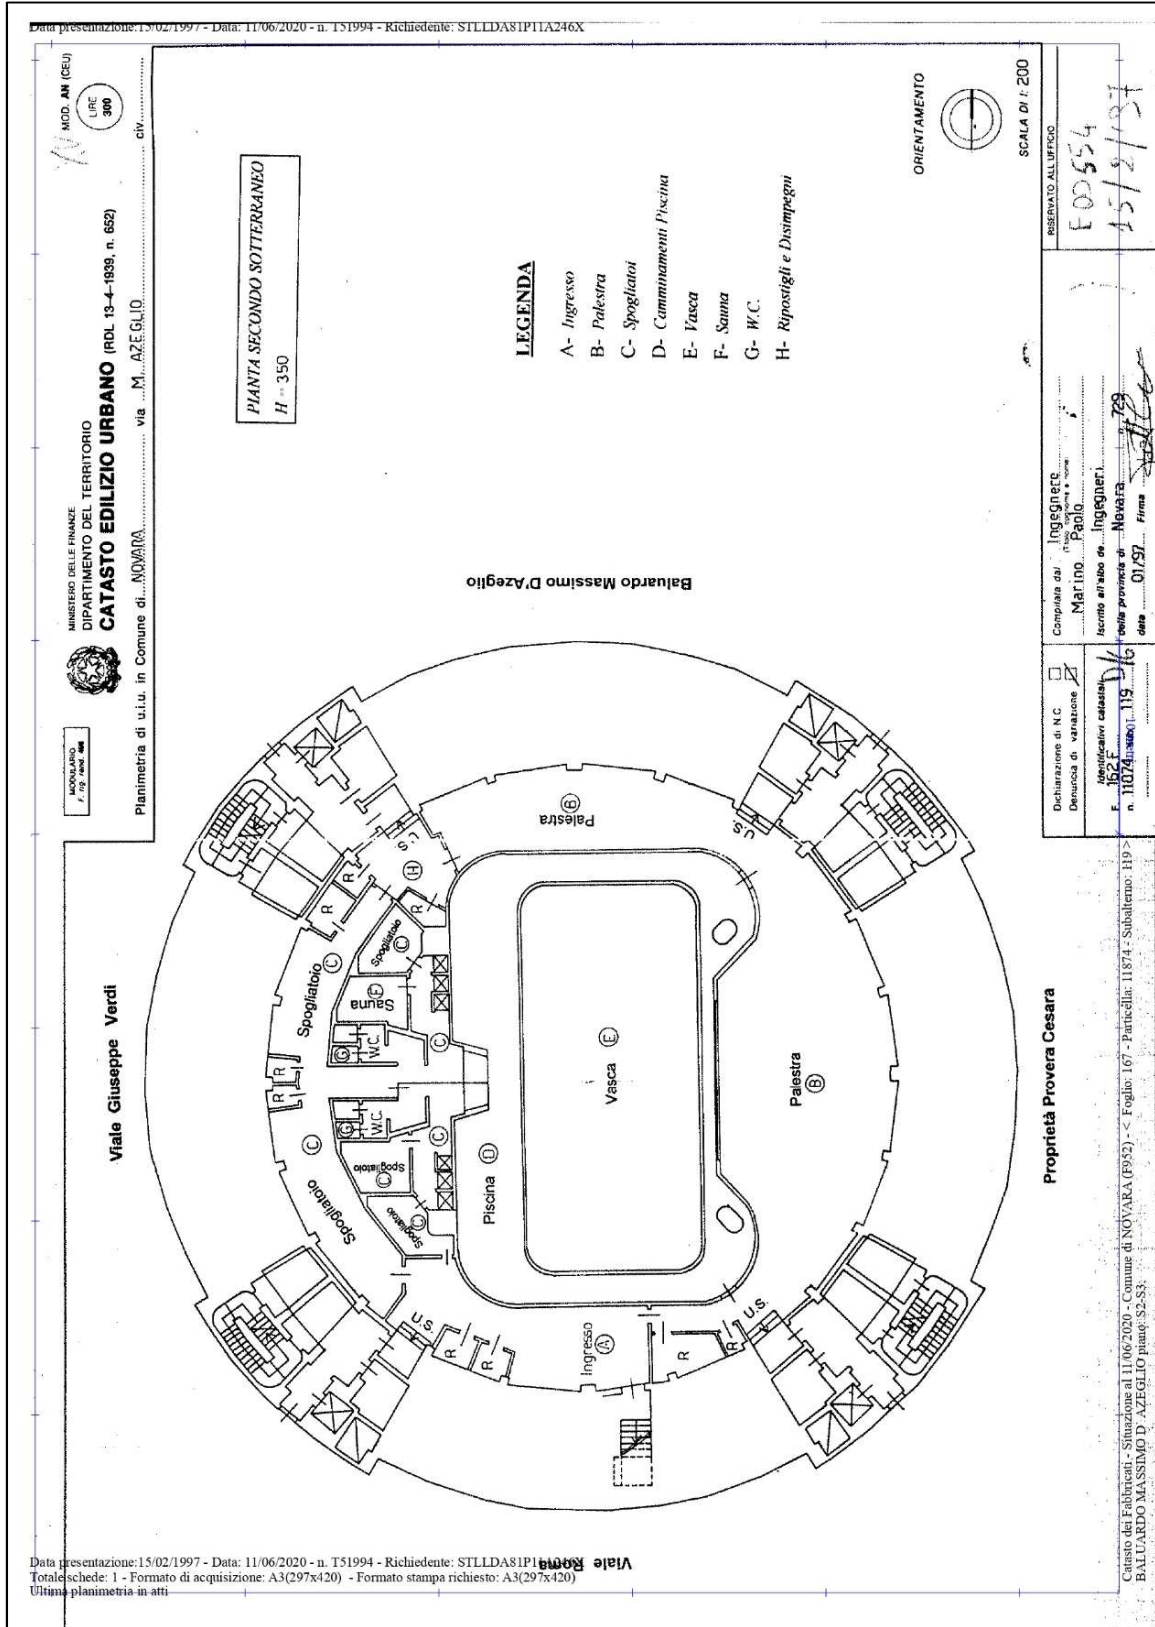

PLANIMETRIA CATASTALE

Geom. Aldo Astolfi

24021 ALBINO Via Madonna della Neve 11B - Cell. 3292611678

E-MAIL aldo.astolfi@virgilio.it PEC aldo.astolfi@geopec.it

Iscritto al Collegio Geometri della Provincia di Bergamo al n. 4320