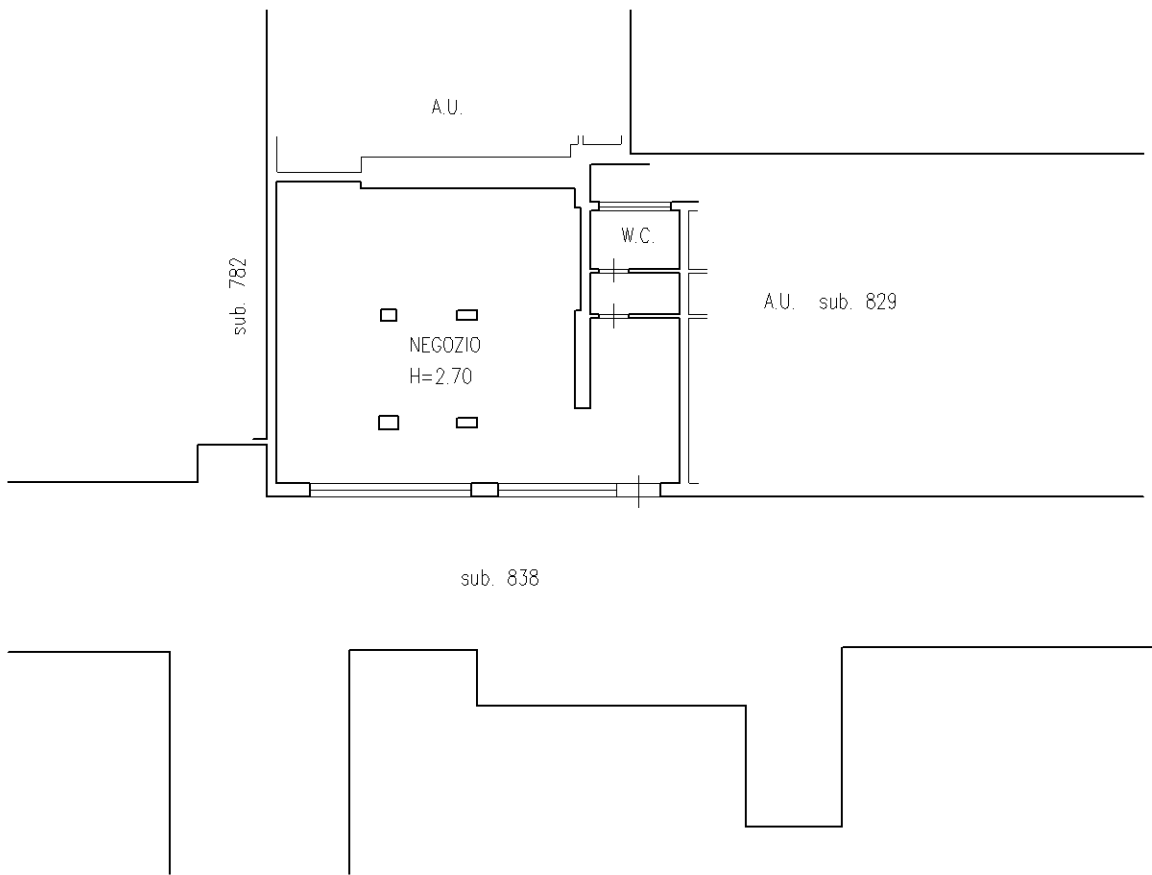

civ. 113

Identificativi Catastali:

Sezione:

Foglio: 4

Particella: 5626

Subalterno: 851

Compilata da:

Saleri Luca

Iscritto all'albo:

Ingegneri

Prov. Brescia

N. 3328

Scheda n. 1

Scala 1:200

PIANO TERRA

ORIENTAMENTO

Ultima planimetria in atti